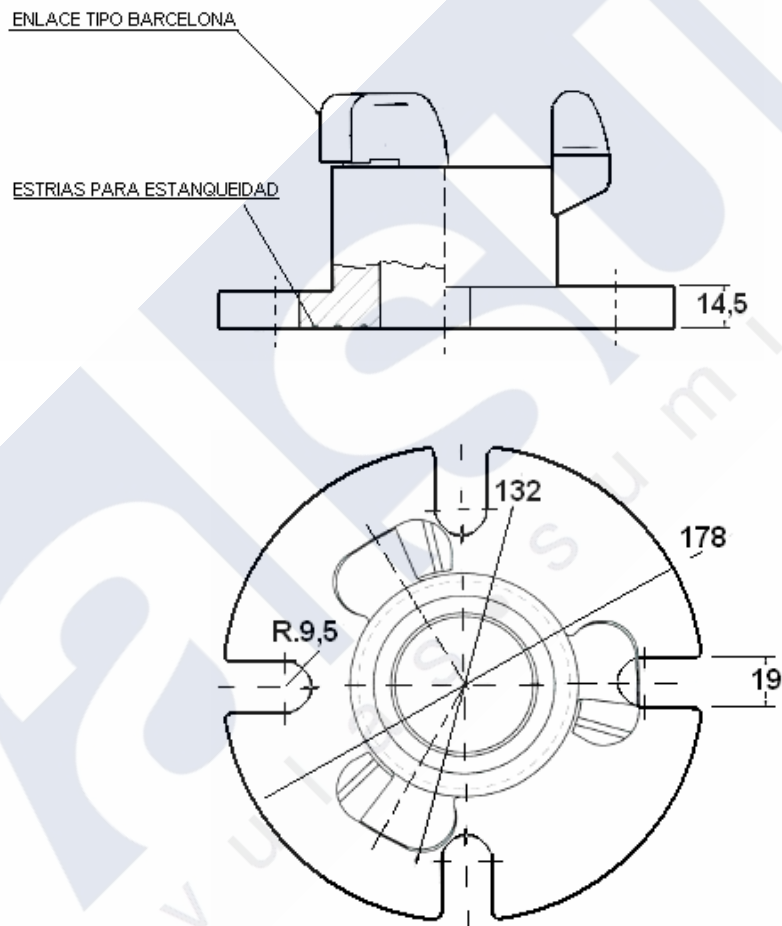

BRIDA INTERNACIONAL CONTRA INCENDIOS TIPO BARCELONA

Material: Bronce/Latón
Medidas: DN-45 y DN-65

Fig. 190

Sobre demanda se suministrarán otros tipos de conexión de manguera
(STORZ, GUILLEMIN, NOR, BRITISH, SUECO STANDARD, etc...)