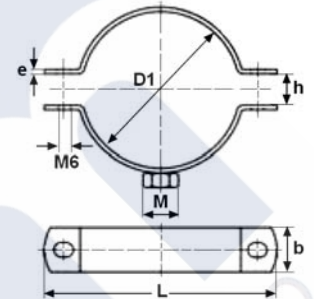

## ABRAZADERA RM

**Material:** Acero Inoxidable AISI-304

| D      | D1  | h  | M   | b  | L   | e   | kgs/uds |
|--------|-----|----|-----|----|-----|-----|---------|
| 3/8"   | 16  | 1  | M8  | 20 | 54  | 2,5 | 0,056   |
| 1/2"   | 21  | 1  | M8  | 20 | 58  | 2,5 | 0,060   |
| 3/4"   | 27  | 2  | M8  | 20 | 64  | 2,5 | 0,066   |
| 1"     | 34  | 5  | M8  | 20 | 71  | 2,5 | 0,073   |
| 1.1/4" | 42  | 6  | M8  | 20 | 80  | 2,5 | 0,085   |
| 1.1/2" | 48  | 6  | M8  | 20 | 85  | 2,5 | 0,088   |
| 2"     | 60  | 7  | M8  | 20 | 98  | 2,5 | 0,102   |
| 2.1/2" | 77  | 7  | M10 | 30 | 115 | 2,5 | 0,187   |
| 3"     | 89  | 7  | M10 | 30 | 130 | 2,5 | 0,212   |
| 4"     | 115 | 15 | M10 | 30 | 170 | 2,5 | 0,274   |
| 5"     | 142 | 15 | M10 | 30 | 198 | 2,5 | 0,314   |
| 6"     | 170 | 6  | M10 | 30 | 230 | 2,5 | 0,377   |

## ABRAZADERA PRES

**Material:** Acero Inoxidable AISI-304

| D   | h  | M   | b  | L   | e   | kgs/ud. |
|-----|----|-----|----|-----|-----|---------|
| 15  | 2  | M6  | 16 | 48  | 1,5 | 0,025   |
| 18  | 2  | M6  | 16 | 53  | 1,5 | 0,027   |
| 22  | 2  | M6  | 16 | 58  | 1,5 | 0,030   |
| 28  | 3  | M6  | 16 | 63  | 1,5 | 0,033   |
| 35  | 3  | M6  | 16 | 72  | 1,5 | 0,040   |
| 42  | 4  | M8  | 16 | 82  | 1,5 | 0,044   |
| 54  | 4  | M8  | 16 | 94  | 1,5 | 0,057   |
| 76  | 7  | M10 | 30 | 115 | 2,5 | 0,187   |
| 88  | 7  | M10 | 30 | 130 | 2,5 | 0,212   |
| 108 | 15 | M10 | 30 | 170 | 2,5 | 0,274   |

## ESPÁRRAGO

**Material:** Acero Inoxidable AISI-304

| M   | L  | b  | a  | Kgs./ud |
|-----|----|----|----|---------|
| M6  | 50 | 7  | 35 | 0,008   |
| M8  | 60 | 9  | 40 | 0,016   |
| M10 | 75 | 11 | 52 | 0,027   |