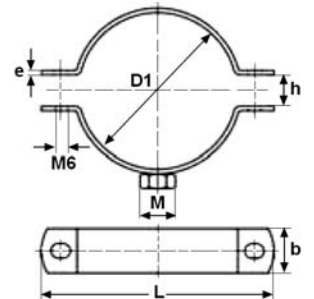

## ABRAZADERA RM

**Material:** Acero Inoxidable AISI-304

| D      | D1  | h  | M   | b  | L   | e   | kgs/uds |
|--------|-----|----|-----|----|-----|-----|---------|
| 3/8"   | 16  | 1  | M8  | 20 | 54  | 2,5 | 0,056   |
| 1/2"   | 21  | 1  | M8  | 20 | 58  | 2,5 | 0,060   |
| 3/4"   | 27  | 2  | M8  | 20 | 64  | 2,5 | 0,066   |
| 1"     | 34  | 5  | M8  | 20 | 71  | 2,5 | 0,073   |
| 1.1/4" | 42  | 6  | M8  | 20 | 80  | 2,5 | 0,085   |
| 1.1/2" | 48  | 6  | M8  | 20 | 85  | 2,5 | 0,088   |
| 2"     | 60  | 7  | M8  | 20 | 98  | 2,5 | 0,102   |
| 2.1/2" | 77  | 7  | M10 | 30 | 115 | 2,5 | 0,187   |
| 3"     | 89  | 7  | M10 | 30 | 130 | 2,5 | 0,212   |
| 4"     | 115 | 15 | M10 | 30 | 170 | 2,5 | 0,274   |
| 5"     | 142 | 15 | M10 | 30 | 198 | 2,5 | 0,314   |
| 6"     | 170 | 6  | M10 | 30 | 230 | 2,5 | 0,377   |

## ABRAZADERA PRES

**Material:** Acero Inoxidable AISI-304

| D   | h  | M   | b  | L   | e   | kgs/ud. |
|-----|----|-----|----|-----|-----|---------|
| 15  | 2  | M6  | 16 | 48  | 1,5 | 0,025   |
| 18  | 2  | M6  | 16 | 53  | 1,5 | 0,027   |
| 22  | 2  | M6  | 16 | 58  | 1,5 | 0,030   |
| 28  | 3  | M6  | 16 | 63  | 1,5 | 0,033   |
| 35  | 3  | M6  | 16 | 72  | 1,5 | 0,040   |
| 42  | 4  | M8  | 16 | 82  | 1,5 | 0,044   |
| 54  | 4  | M8  | 16 | 94  | 1,5 | 0,057   |
| 76  | 7  | M10 | 30 | 115 | 2,5 | 0,187   |
| 88  | 7  | M10 | 30 | 130 | 2,5 | 0,212   |
| 108 | 15 | M10 | 30 | 170 | 2,5 | 0,274   |

## ESPÁRRAGO

**Material:** Acero Inoxidable AISI-304

| M   | L  | b  | a  | Kgs./ud |
|-----|----|----|----|---------|
| M6  | 50 | 7  | 35 | 0,008   |
| M8  | 60 | 9  | 40 | 0,016   |
| M10 | 75 | 11 | 52 | 0,027   |